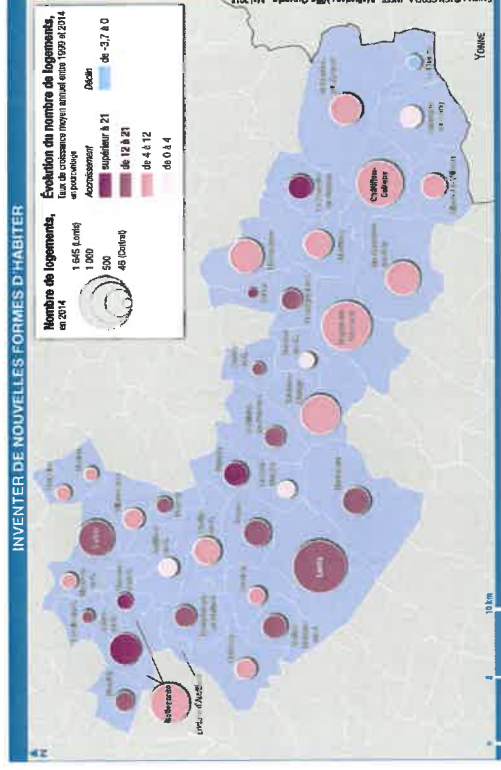

DES DÉFIS COMMUNS À RELEVER DES POTENTIELS À EXPLOITER

L'élaboration du PLUi devra aussi permettre à la Communauté de Communes Canaux et Forêts en Gâtinais de « faire territoire » afin de relever ensemble des défis essentiels. La mise en valeur du patrimoine est un levier important pour le développement de l'attractivité touristique et résidentielle. L'attractivité résidentielle pourra être renouvelée en développant de nouvelles formes d'habiter notamment par la revitalisation des centres-bourgs.

PLUS D'INFORMATION SUR LE PLUI
www.comcomcfg.fr

COMMUNAUTÉ DE COMMUNES CANAUX ET FORÊTS EN GÂTINAIS
 155 RUE DES ERABLES • 45260 LORRIS